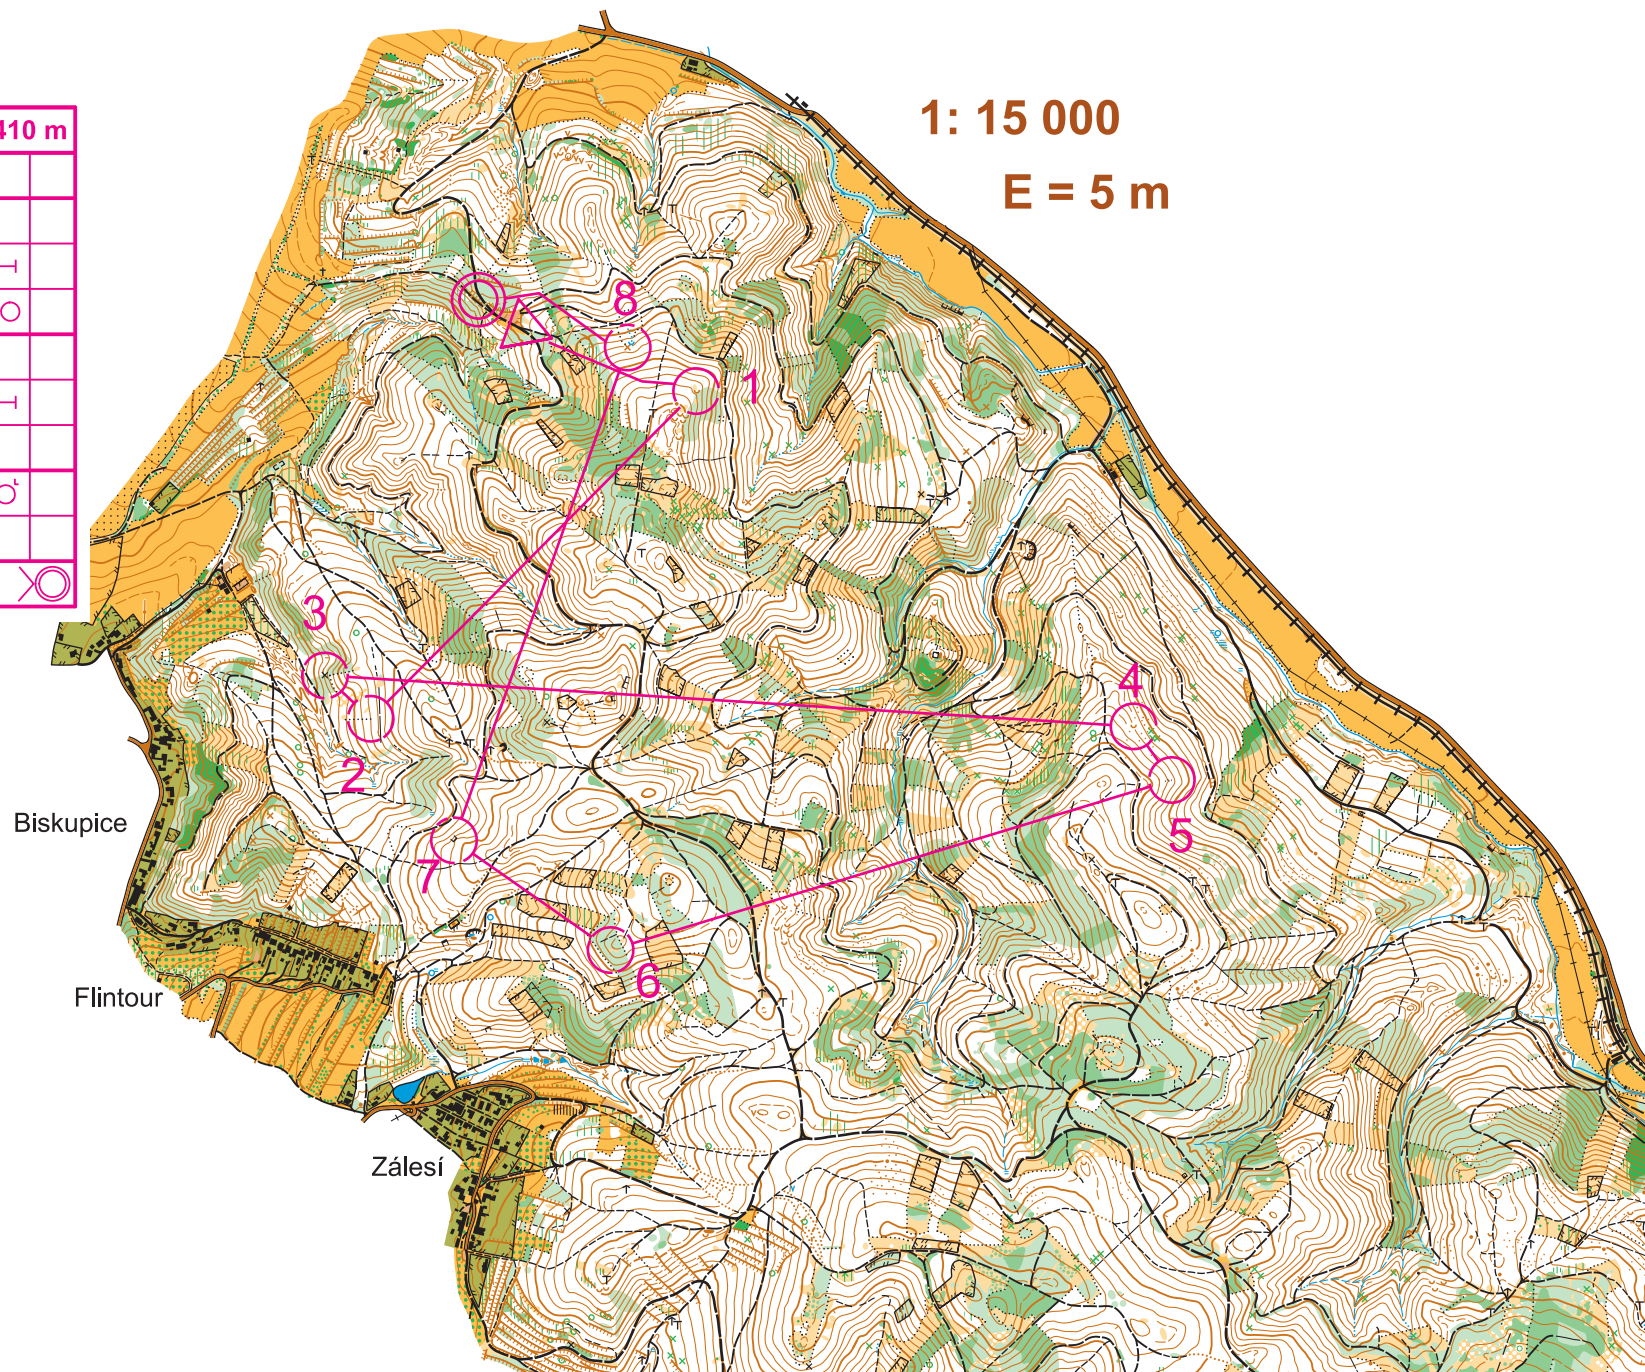

B 6

B 6		6,0 km		410 m	
▷		↓	↗	↘	∇
1	122	∪		2	
2	132	⋯			┌
3	131	×			⊙
4	124	∪	2,5		
5	125	⋄			┌
6	128	↙	⋯		
7	129	▯	3	♂	
8	121	⊙	8		
⊙	310 m			⊙	

1: 15 000

E = 5 m

Biskupice

Flintour

Zálesí